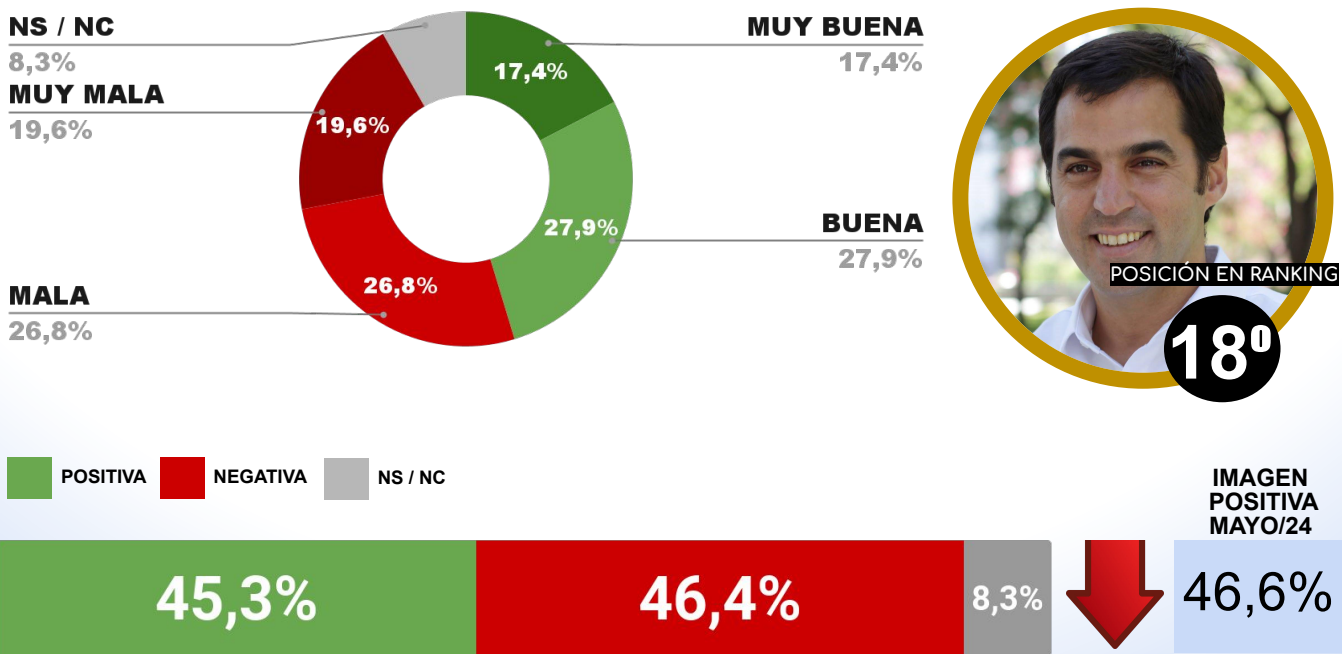

11º

IMAGEN POSITIVA MAYO/24

POSITIVA NEGATIVA NS / NC

**ENCUESTA PARTIDO DE MORENO - CB CONSULTORA OPINIÓN PÚBLICA
5 AL 9 DE JUNIO DE 2024 - MUESTRA 610 CASOS**

IMAGEN INTENDENTA MARIEL FERNÁNDEZ

POSICIÓN EN RANKING

IMAGEN INTENDENTE FEDERICO OTERMIN

**ENCUESTA FLORENCIO VARELA - CB CONSULTORA OPINIÓN PÚBLICA
 5 AL 9 DE JUNIO DE 2024 - MUESTRA 601 CASOS**

IMAGEN INTENDENTE ANDRÉS WATSON

**ENCUESTA PARTIDO DE MORÓN - CB CONSULTORA OPINIÓN PÚBLICA
 5 AL 9 DE JUNIO DE 2024 - MUESTRA 616 CASOS**

IMAGEN INTENDENTE LUCAS GHÍ

**ENCUESTA PARTIDO DE ITUZAINGÓ - CB CONSULTORA OPINIÓN PÚBLICA
5 AL 9 DE JUNIO DE 2024 - MUESTRA 605 CASOS**

IMAGEN INTENDENTE PABLO DESCALZO

**ENCUESTA PARTIDO DE SAN ISIDRO - CB CONSULTORA OPINIÓN PÚBLICA
5 AL 9 DE JUNIO DE 2024 - MUESTRA 642 CASOS**

IMAGEN INTENDENTE RAMÓN LANUS

**ENCUESTA PARTIDO DE HURLINGHAM - CB CONSULTORA OPINIÓN PÚBLICA
 5 AL 9 DE JUNIO DE 2024 - MUESTRA 610 CASOS**

IMAGEN INTENDENTE DAMIÁN SELCI

**ENCUESTA PARTIDO DE LA MATANZA - CB CONSULTORA OPINIÓN PÚBLICA
 5 AL 9 DE JUNIO DE 2024 - MUESTRA 670 CASOS**