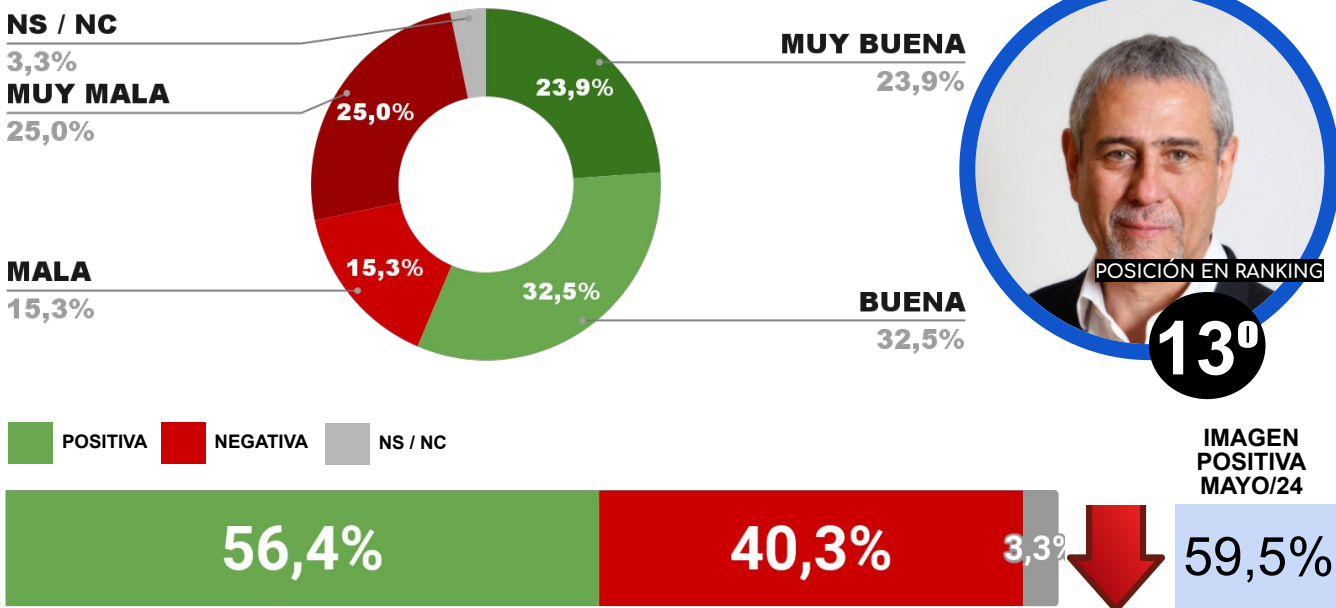

11º

IMAGEN POSITIVA MAYO/24

POSITIVA NEGATIVA NS / NC

**ENCUESTA PARTIDO DE MORENO - CB CONSULTORA OPINIÓN PÚBLICA
5 AL 9 DE JUNIO DE 2024 - MUESTRA 610 CASOS**

IMAGEN INTENDENTA MARIEL FERNÁNDEZ

POSICIÓN EN RANKING

12º

IMAGEN POSITIVA MAYO/24

POSITIVA NEGATIVA NS / NC

**ENCUESTA PARTIDO DE AVELLANEDA - CB CONSULTORA OPINIÓN PÚBLICA
 5 AL 9 DE JUNIO DE 2024 - MUESTRA 641 CASOS**

IMAGEN INTENDENTE JORGE FERRARESÍ

**ENCUESTA LOMAS DE ZAMORA - CB CONSULTORA OPINIÓN PÚBLICA
 5 AL 9 DE JUNIO DE 2024 - MUESTRA 621 CASOS**

IMAGEN INTENDENTE FEDERICO OTERMIN

**ENCUESTA FLORENCIO VARELA - CB CONSULTORA OPINIÓN PÚBLICA
 5 AL 9 DE JUNIO DE 2024 - MUESTRA 601 CASOS**

IMAGEN INTENDENTE ANDRÉS WATSON

**ENCUESTA PARTIDO DE MORÓN - CB CONSULTORA OPINIÓN PÚBLICA
 5 AL 9 DE JUNIO DE 2024 - MUESTRA 616 CASOS**

IMAGEN INTENDENTE LUCAS GHÍ

**ENCUESTA PARTIDO DE ITUZAINGÓ - CB CONSULTORA OPINIÓN PÚBLICA
5 AL 9 DE JUNIO DE 2024 - MUESTRA 605 CASOS**

IMAGEN INTENDENTE PABLO DESCALZO

**ENCUESTA PARTIDO DE SAN ISIDRO - CB CONSULTORA OPINIÓN PÚBLICA
5 AL 9 DE JUNIO DE 2024 - MUESTRA 642 CASOS**