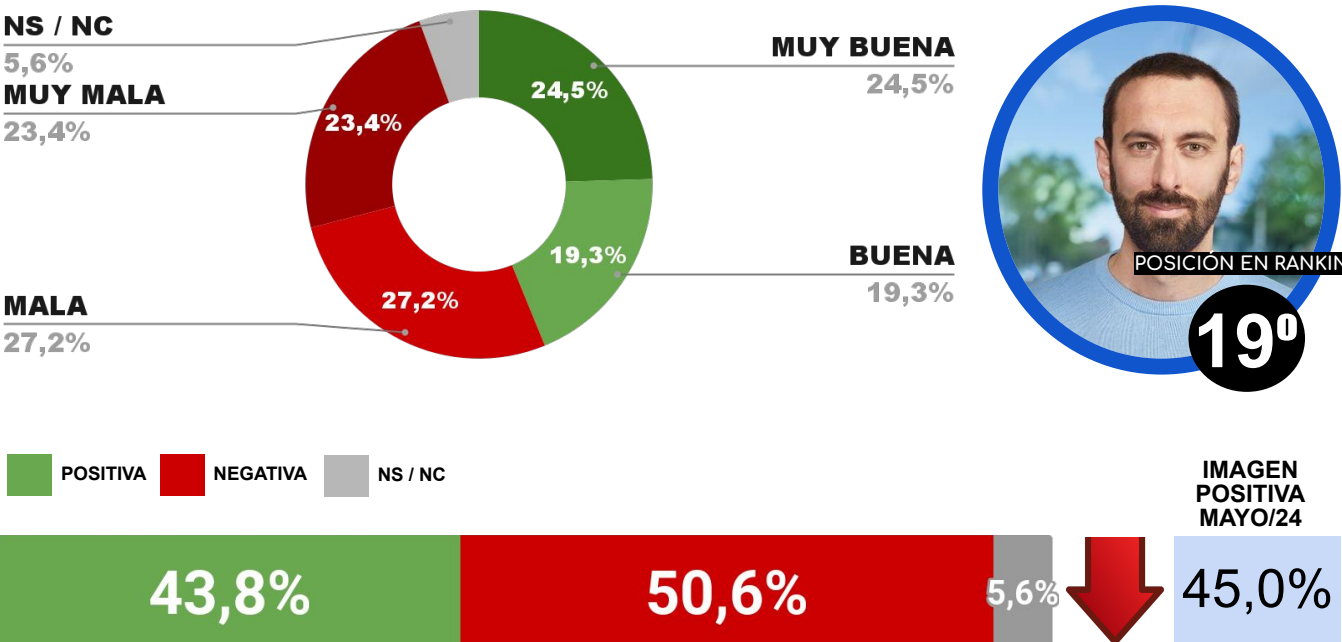

11º

IMAGEN POSITIVA MAYO/24

POSITIVA NEGATIVA NS / NC

**ENCUESTA PARTIDO DE MORENO - CB CONSULTORA OPINIÓN PÚBLICA
5 AL 9 DE JUNIO DE 2024 - MUESTRA 610 CASOS**

IMAGEN INTENDENTA MARIEL FERNÁNDEZ

POSICIÓN EN RANKING

IMAGEN INTENDENTE FEDERICO OTERMIN

**ENCUESTA FLORENCIO VARELA - CB CONSULTORA OPINIÓN PÚBLICA
 5 AL 9 DE JUNIO DE 2024 - MUESTRA 601 CASOS**

IMAGEN INTENDENTE ANDRÉS WATSON

**ENCUESTA PARTIDO DE MORÓN - CB CONSULTORA OPINIÓN PÚBLICA
 5 AL 9 DE JUNIO DE 2024 - MUESTRA 616 CASOS**

IMAGEN INTENDENTE LUCAS GHÍ

**ENCUESTA PARTIDO DE ITUZAINGÓ - CB CONSULTORA OPINIÓN PÚBLICA
5 AL 9 DE JUNIO DE 2024 - MUESTRA 605 CASOS**

IMAGEN INTENDENTE PABLO DESCALZO

**ENCUESTA PARTIDO DE SAN ISIDRO - CB CONSULTORA OPINIÓN PÚBLICA
5 AL 9 DE JUNIO DE 2024 - MUESTRA 642 CASOS**

IMAGEN INTENDENTE RAMÓN LANUS

**ENCUESTA PARTIDO DE HURLINGHAM - CB CONSULTORA OPINIÓN PÚBLICA
 5 AL 9 DE JUNIO DE 2024 - MUESTRA 610 CASOS**

IMAGEN INTENDENTE DAMIÁN SELCI

**ENCUESTA PARTIDO DE LA MATANZA - CB CONSULTORA OPINIÓN PÚBLICA
 5 AL 9 DE JUNIO DE 2024 - MUESTRA 670 CASOS**