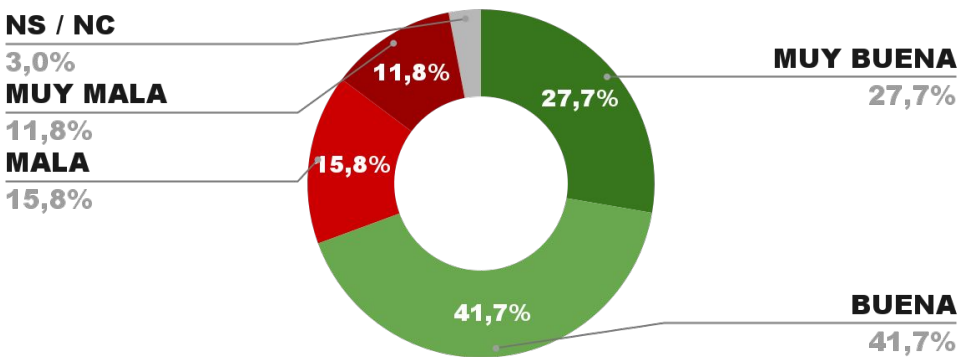

Trabajo de Campo: 5 al 9 de junio de 2024

Procedimiento de Muestreo: Estratificado por distritos municipales.

CAPÍTULO 1

RANKING DE IMAGEN POSITIVA DE INTENDENTES GBA

RANKING DE IMAGEN POSITIVA INTENDENTES GBA - JUNIO 2024

CAPÍTULO 2

IMAGEN PARTIDO POR PARTIDO DE JAVIER MILEI

**RANKING DE IMAGEN POSITIVA PARTIDO POR PARTIDO GBA
JAVIER MILEI - JUNIO 2024 -**

CAPÍTULO 3

DESGLOSE POR INTENDENTES GBA

**ENCUESTA TRES DE FEBRERO - CB CONSULTORA OPINIÓN PÚBLICA
 5 AL 9 DE JUNIO DE 2024 - MUESTRA 655 CASOS**

IMAGEN INTENDENTE DIEGO VALENZUELA

1º

POSITIVA NEGATIVA NS / NC

**ENCUESTA MALVINAS ARGENTINAS - CB CONSULTORA OPINIÓN PÚBLICA
 5 AL 9 DE JUNIO DE 2024 - MUESTRA 610 CASOS**

IMAGEN INTENDENTE LEONARDO NARDINI