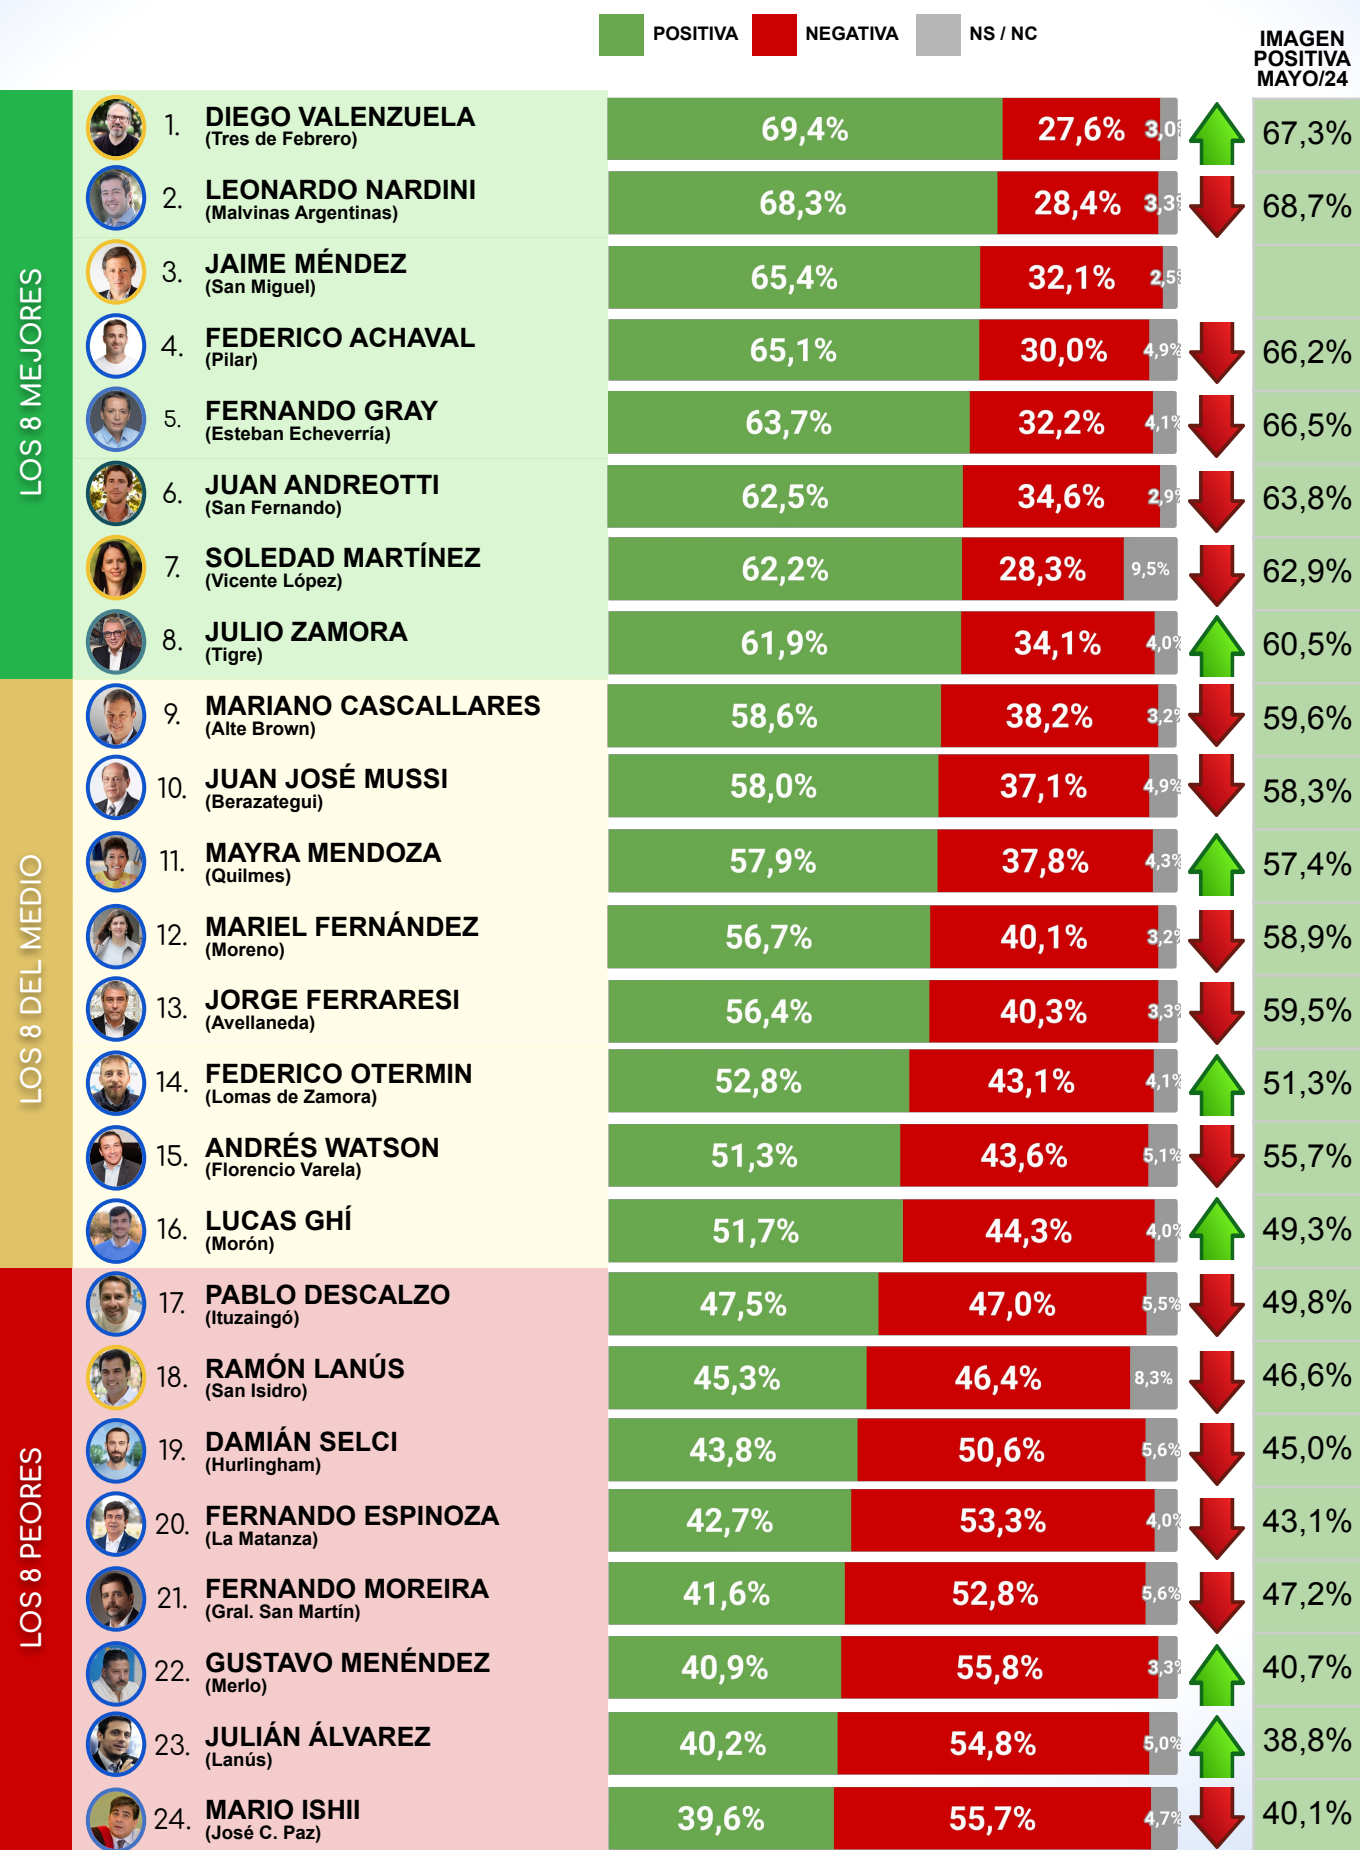

RANKING DE INTENDENTES DEL GRAN BUENOS AIRES

E IMAGEN DEL PRESIDENTE MILEI MUNICIPIO
POR MUNICIPIO

RESUMEN EJECUTIVO Y FICHA TÉCNICA

RESUMEN RANKING DE INTENDENTES DEL GBA - JUNIO 2024

- Los tres Intendentes del GBA mejor valorados este mes por sus vecinos son: **Diego Valenzuela de Tres de Febrero** con 69.4% de imagen positiva, en segundo lugar quedó **Leonardo Nardini de Malvinas Argentinas** con 68.3%, y cerró este podio **Jaime Méndez de San Miguel** con 65.4%.
- Los tres peores Intendentes de éste mes son: **Mario Ishii de José C. Paz** (39.6%), **Julián Álvarez de Lanús** (40.2%) y **Gustavo Menéndez de Merlo** (40.9%).
- El Intendente que más creció comparado a nuestra última medición fue **Lucas Ghi de Morón** (+2.4%), mientras que **Fernando Moreira de Gral. San Martín** fue quien más cayó (-5.6%).

El municipio donde más creció comparado a nuestra última medición fue **Tres de Febrero** (+1.8%), mientras que **Hurlingham** fue donde más cayó (-2,5%).

FICHA TÉCNICA

Población Objeto de Estudio: Población general mayor a 16 Años

Trabajo de Campo: 5 al 9 de junio de 2024

Procedimiento de Muestreo: Estratificado por distritos municipales.

CAPÍTULO 1

RANKING DE IMAGEN POSITIVA DE INTENDENTES GBA

RANKING DE IMAGEN POSITIVA INTENDENTES GBA - JUNIO 2024

CAPÍTULO 2

IMAGEN PARTIDO POR PARTIDO DE JAVIER MILEI

**RANKING DE IMAGEN POSITIVA PARTIDO POR PARTIDO GBA
JAVIER MILEI - JUNIO 2024 -**

CAPÍTULO 3

DESGLOSE POR INTENDENTES GBA

**ENCUESTA TRES DE FEBRERO - CB CONSULTORA OPINIÓN PÚBLICA
 5 AL 9 DE JUNIO DE 2024 - MUESTRA 655 CASOS**