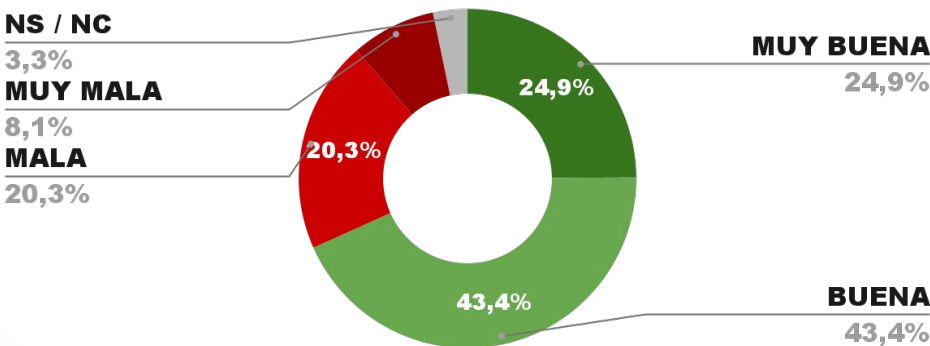

CAPÍTULO 2

IMAGEN PARTIDO POR PARTIDO DE JAVIER MILEI

**RANKING DE IMAGEN POSITIVA PARTIDO POR PARTIDO GBA
JAVIER MILEI - JUNIO 2024 -**

CAPÍTULO 3

DESGLOSE POR INTENDENTES GBA

**ENCUESTA TRES DE FEBRERO - CB CONSULTORA OPINIÓN PÚBLICA
 5 AL 9 DE JUNIO DE 2024 - MUESTRA 655 CASOS**

IMAGEN INTENDENTE DIEGO VALENZUELA

1º

POSITIVA NEGATIVA NS / NC

**ENCUESTA MALVINAS ARGENTINAS - CB CONSULTORA OPINIÓN PÚBLICA
 5 AL 9 DE JUNIO DE 2024 - MUESTRA 610 CASOS**

IMAGEN INTENDENTE LEONARDO NARDINI

2º

POSITIVA NEGATIVA NS / NC

**ENCUESTA SAN MIGUEL- CB CONSULTORA OPINIÓN PÚBLICA
5 AL 9 DE JUNIO DE 2024 - MUESTRA 619 CASOS**

IMAGEN INTENDENTE JAIME MÉNDEZ

**ENCUESTA PILAR - CB CONSULTORA OPINIÓN PÚBLICA
5 AL 9 DE JUNIO 2023 - MUESTRA 629 CASOS**

IMAGEN INTENDENTE FEDERICO ACHAVAL

IMAGEN POSITIVA MAYO/24

**ENCUESTA ESTEBAN ECHEVERRÍA - CB CONSULTORA OPINIÓN PÚBLICA
5 AL 9 DE JUNIO DE 2024 - MUESTRA 621 CASOS**

IMAGEN INTENDENTE FERNANDO GRAY

POSICIÓN EN RANKING