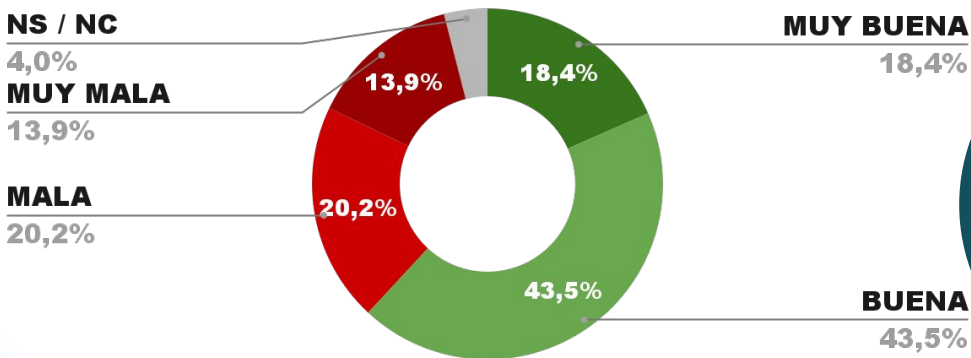

5º

IMAGEN POSITIVA MAYO/24

POSITIVA NEGATIVA NS / NC

**ENCUESTA SAN FERNANDO - CB CONSULTORA OPINIÓN PÚBLICA
5 AL 9 DE JUNIO DE 2024 - MUESTRA 643 CASOS**

IMAGEN INTENDENTE JUAN ANDREOTTI

POSICIÓN EN RANKING

6º

IMAGEN POSITIVA MAYO/24

POSITIVA NEGATIVA NS / NC

ENCUESTA VICENTE LÓPEZ - CB CONSULTORA OPINIÓN PÚBLICA
5 AL 9 DE JUNIO DE 2024 - MUESTRA 635 CASOS

IMAGEN INTENDENTE SOLEDAD MARTÍNEZ

POSITIVA NEGATIVA NS / NC

IMAGEN POSITIVA MAYO/24

ENCUESTA PARTIDO DE TIGRE - CB CONSULTORA OPINIÓN PÚBLICA
5 AL 9 DE JUNIO DE 2024 - MUESTRA 627 CASOS

IMAGEN INTENDENTE JULIO ZAMORA

POSITIVA NEGATIVA NS / NC

IMAGEN POSITIVA MAYO/24

**ENCUESTA ALMIRANTE BROWN - CB CONSULTORA OPINIÓN PÚBLICA
5 AL 9 DE JUNIO DE 2024 - MUESTRA 637 CASOS**

IMAGEN INTENDENTE MARIANO CASCALLARES

POSITIVA NEGATIVA NS / NC

**ENCUESTA PARTIDO DE BERAZATEGUI - CB CONSULTORA OPINIÓN PÚBLICA
5 AL 9 DE JUNIO DE 2024 - MUESTRA 638 CASOS**