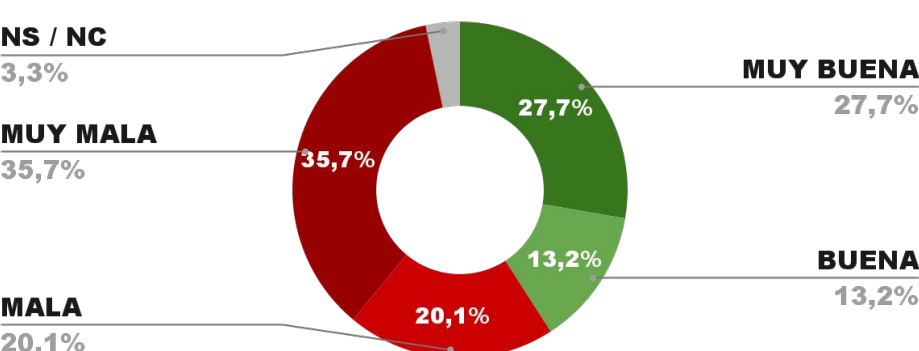

IMAGEN INTENDENTE LUCAS GHÍ

**ENCUESTA PARTIDO DE ITUZAINGÓ - CB CONSULTORA OPINIÓN PÚBLICA
5 AL 9 DE JUNIO DE 2024 - MUESTRA 605 CASOS**

IMAGEN INTENDENTE PABLO DESCALZO

**ENCUESTA PARTIDO DE SAN ISIDRO - CB CONSULTORA OPINIÓN PÚBLICA
5 AL 9 DE JUNIO DE 2024 - MUESTRA 642 CASOS**

IMAGEN INTENDENTE RAMÓN LANUS

**ENCUESTA PARTIDO DE HURLINGHAM - CB CONSULTORA OPINIÓN PÚBLICA
 5 AL 9 DE JUNIO DE 2024 - MUESTRA 610 CASOS**

IMAGEN INTENDENTE DAMIÁN SELCI

**ENCUESTA PARTIDO DE LA MATANZA - CB CONSULTORA OPINIÓN PÚBLICA
 5 AL 9 DE JUNIO DE 2024 - MUESTRA 670 CASOS**

IMAGEN INTENDENTE FERNANDO ESPINOZA

**ENCUESTA GENERAL SAN MARTÍN - CB CONSULTORA OPINIÓN PÚBLICA
5 AL 9 DE JUNIO DE 2024 - MUESTRA 652 CASOS**

IMAGEN INTENDENTE FERNANDO MOREIRA

21º

IMAGEN POSITIVA MAYO/24

POSITIVA NEGATIVA NS / NC

**ENCUESTA PARTIDO DE MERLO - CB CONSULTORA OPINIÓN PÚBLICA
5 AL 9 DE JUNIO DE 2024 - MUESTRA 645 CASOS**

IMAGEN INTENDENTE GUSTAVO MENÉNDEZ

22º

IMAGEN POSITIVA MAYO/24

POSITIVA NEGATIVA NS / NC