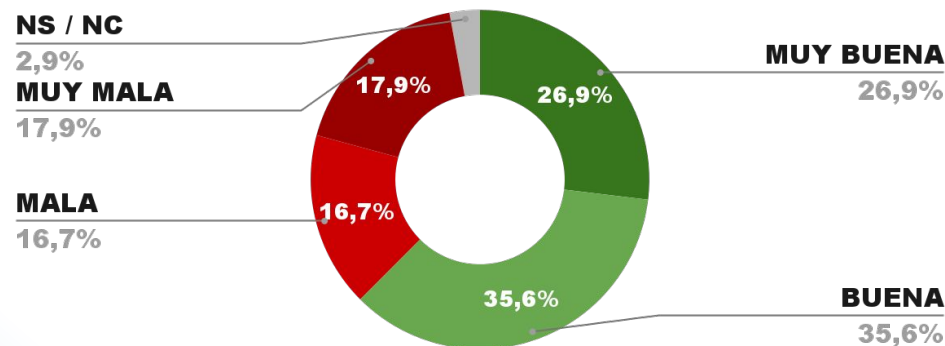

IMAGEN INTENDENTE FEDERICO ACHAVAL

IMAGEN POSITIVA MAYO/24

**ENCUESTA ESTEBAN ECHEVERRÍA - CB CONSULTORA OPINIÓN PÚBLICA
5 AL 9 DE JUNIO DE 2024 - MUESTRA 621 CASOS**

IMAGEN INTENDENTE FERNANDO GRAY

POSICIÓN EN RANKING

5º

IMAGEN POSITIVA MAYO/24

POSITIVA NEGATIVA NS / NC

**ENCUESTA SAN FERNANDO - CB CONSULTORA OPINIÓN PÚBLICA
5 AL 9 DE JUNIO DE 2024 - MUESTRA 643 CASOS**

IMAGEN INTENDENTE JUAN ANDREOTTI

POSICIÓN EN RANKING

6º

IMAGEN POSITIVA MAYO/24

POSITIVA NEGATIVA NS / NC

ENCUESTA VICENTE LÓPEZ - CB CONSULTORA OPINIÓN PÚBLICA
5 AL 9 DE JUNIO DE 2024 - MUESTRA 635 CASOS

IMAGEN INTENDENTE SOLEDAD MARTÍNEZ

POSITIVA NEGATIVA NS / NC