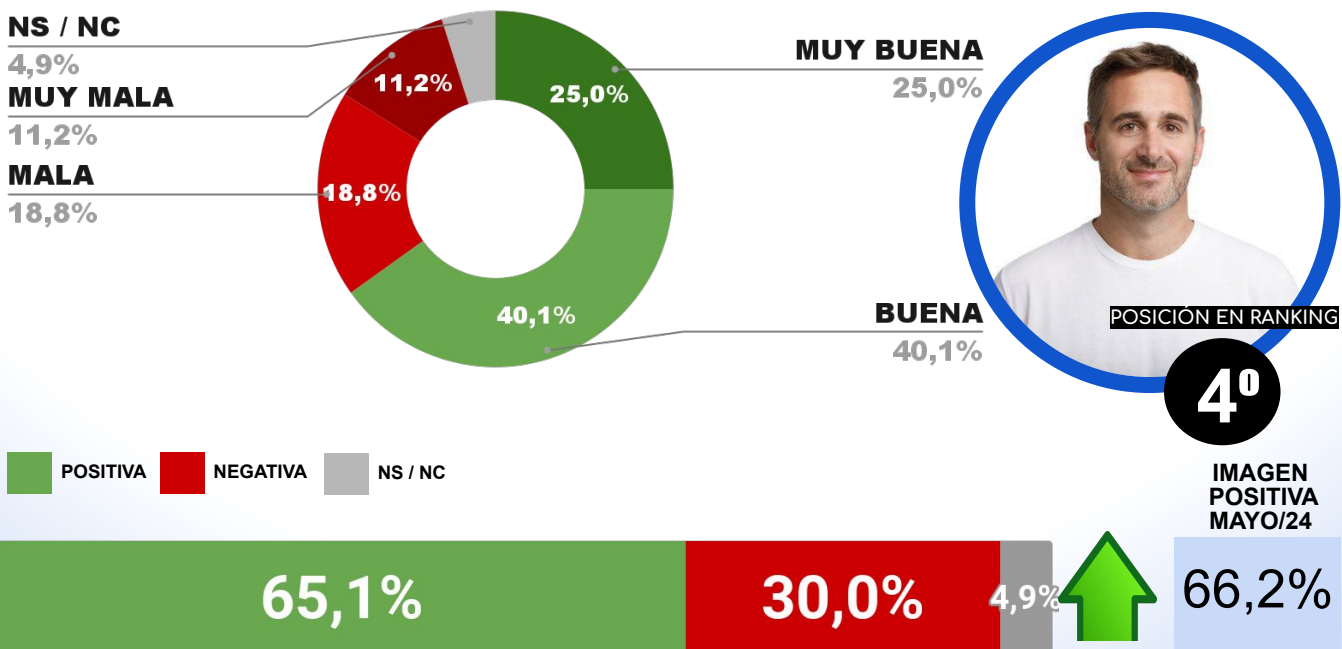

IMAGEN INTENDENTE FEDERICO ACHAVAL

IMAGEN POSITIVA MAYO/24

**ENCUESTA ESTEBAN ECHEVERRÍA - CB CONSULTORA OPINIÓN PÚBLICA
5 AL 9 DE JUNIO DE 2024 - MUESTRA 621 CASOS**

IMAGEN INTENDENTE FERNANDO GRAY

POSICIÓN EN RANKING

5º

IMAGEN POSITIVA MAYO/24

POSITIVA NEGATIVA NS / NC

**ENCUESTA SAN FERNANDO - CB CONSULTORA OPINIÓN PÚBLICA
5 AL 9 DE JUNIO DE 2024 - MUESTRA 643 CASOS**

IMAGEN INTENDENTE JUAN ANDREOTTI

POSICIÓN EN RANKING

6º

IMAGEN POSITIVA MAYO/24

POSITIVA NEGATIVA NS / NC

ENCUESTA VICENTE LÓPEZ - CB CONSULTORA OPINIÓN PÚBLICA
5 AL 9 DE JUNIO DE 2024 - MUESTRA 635 CASOS

IMAGEN INTENDENTE SOLEDAD MARTÍNEZ

POSITIVA NEGATIVA NS / NC