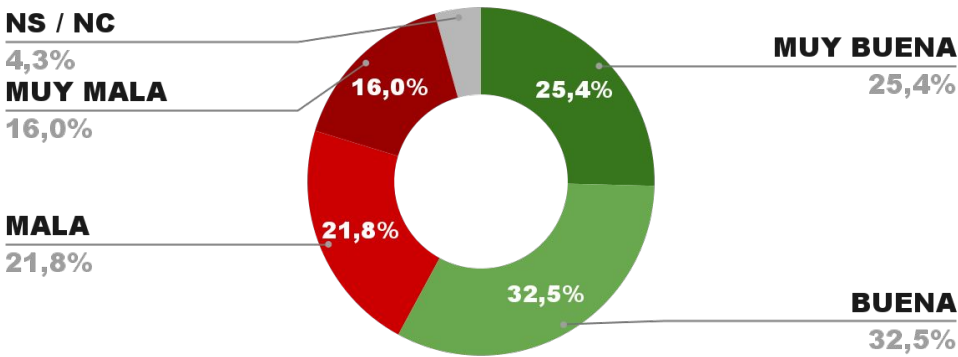

**ENCUESTA ALMIRANTE BROWN - CB CONSULTORA OPINIÓN PÚBLICA
5 AL 9 DE JUNIO DE 2024 - MUESTRA 637 CASOS**

IMAGEN INTENDENTE MARIANO CASCALLARES

POSITIVA NEGATIVA NS / NC

**ENCUESTA PARTIDO DE BERAZATEGUI - CB CONSULTORA OPINIÓN PÚBLICA
5 AL 9 DE JUNIO DE 2024 - MUESTRA 638 CASOS**

IMAGEN INTENDENTE JUAN JOSÉ MUSSI

POSITIVA NEGATIVA NS / NC

**ENCUESTA PARTIDO DE QUILMES - CB CONSULTORA OPINIÓN PÚBLICA
5 AL 9 DE JUNIO DE 2024 - MUESTRA 662 CASOS**

IMAGEN INTENDENTE MAYRA MENDOZA

POSICIÓN EN RANKING

11º

IMAGEN POSITIVA MAYO/24

POSITIVA NEGATIVA NS / NC

**ENCUESTA PARTIDO DE MORENO - CB CONSULTORA OPINIÓN PÚBLICA
5 AL 9 DE JUNIO DE 2024 - MUESTRA 610 CASOS**

IMAGEN INTENDENTA MARIEL FERNÁNDEZ

POSICIÓN EN RANKING