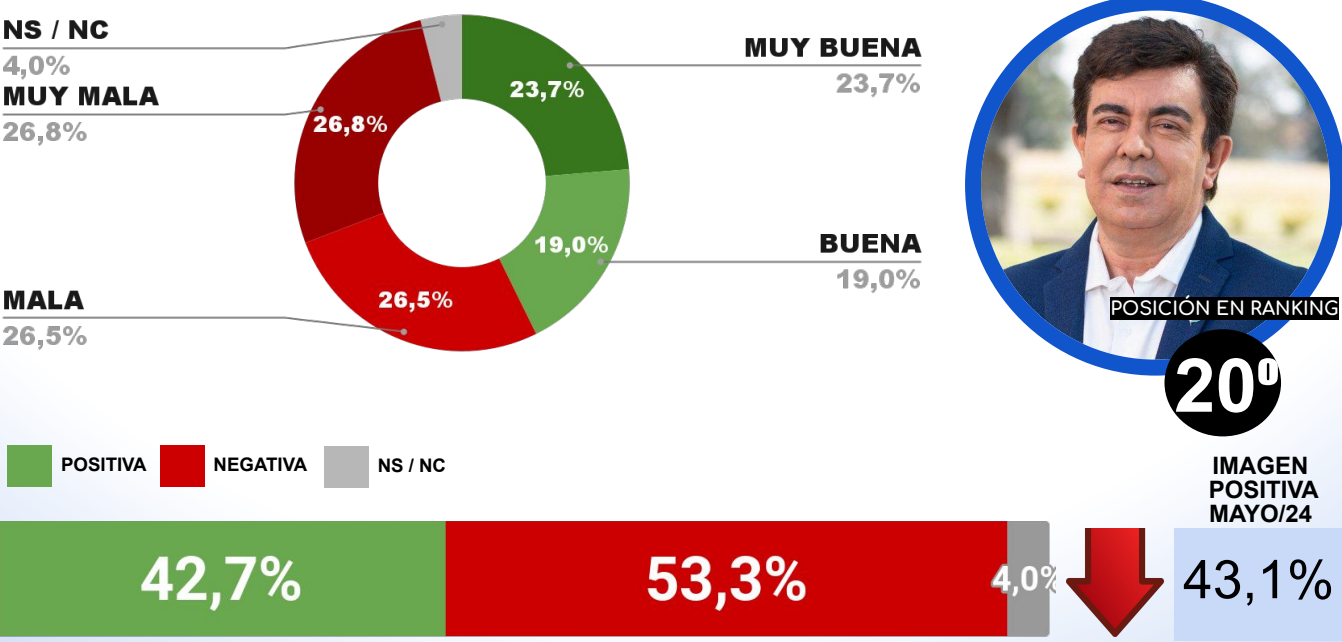

IMAGEN INTENDENTE FEDERICO OTERMIN

**ENCUESTA FLORENCIO VARELA - CB CONSULTORA OPINIÓN PÚBLICA
 5 AL 9 DE JUNIO DE 2024 - MUESTRA 601 CASOS**

IMAGEN INTENDENTE ANDRÉS WATSON

**ENCUESTA PARTIDO DE MORÓN - CB CONSULTORA OPINIÓN PÚBLICA
 5 AL 9 DE JUNIO DE 2024 - MUESTRA 616 CASOS**

IMAGEN INTENDENTE LUCAS GHÍ

**ENCUESTA PARTIDO DE ITUZAINGÓ - CB CONSULTORA OPINIÓN PÚBLICA
5 AL 9 DE JUNIO DE 2024 - MUESTRA 605 CASOS**

IMAGEN INTENDENTE PABLO DESCALZO

**ENCUESTA PARTIDO DE SAN ISIDRO - CB CONSULTORA OPINIÓN PÚBLICA
5 AL 9 DE JUNIO DE 2024 - MUESTRA 642 CASOS**

IMAGEN INTENDENTE RAMÓN LANUS

**ENCUESTA PARTIDO DE HURLINGHAM - CB CONSULTORA OPINIÓN PÚBLICA
 5 AL 9 DE JUNIO DE 2024 - MUESTRA 610 CASOS**

IMAGEN INTENDENTE DAMIÁN SELCI

**ENCUESTA PARTIDO DE LA MATANZA - CB CONSULTORA OPINIÓN PÚBLICA
 5 AL 9 DE JUNIO DE 2024 - MUESTRA 670 CASOS**

IMAGEN INTENDENTE FERNANDO ESPINOZA

**ENCUESTA GENERAL SAN MARTÍN - CB CONSULTORA OPINIÓN PÚBLICA
5 AL 9 DE JUNIO DE 2024 - MUESTRA 652 CASOS**

IMAGEN INTENDENTE FERNANDO MOREIRA

21º

IMAGEN POSITIVA MAYO/24