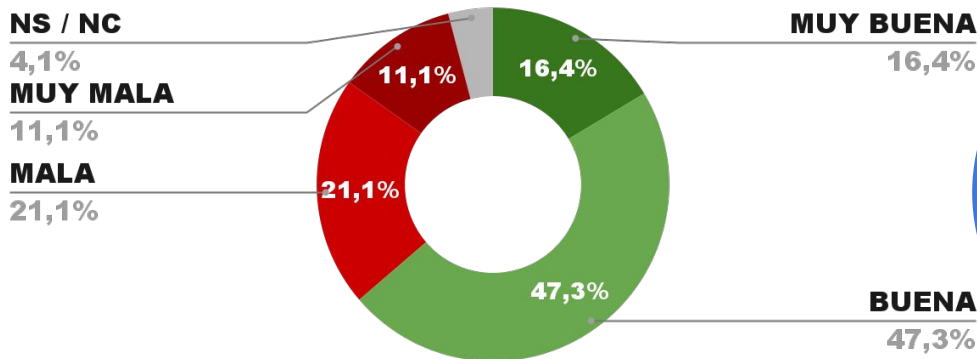

IMAGEN INTENDENTE FEDERICO ACHAVAL

IMAGEN POSITIVA MAYO/24

**ENCUESTA ESTEBAN ECHEVERRÍA - CB CONSULTORA OPINIÓN PÚBLICA
5 AL 9 DE JUNIO DE 2024 - MUESTRA 621 CASOS**

IMAGEN INTENDENTE FERNANDO GRAY

POSICIÓN EN RANKING

5º

IMAGEN POSITIVA MAYO/24

POSITIVA NEGATIVA NS / NC

**ENCUESTA SAN FERNANDO - CB CONSULTORA OPINIÓN PÚBLICA
5 AL 9 DE JUNIO DE 2024 - MUESTRA 643 CASOS**

IMAGEN INTENDENTE JUAN ANDREOTTI

POSICIÓN EN RANKING

6º

IMAGEN POSITIVA MAYO/24

POSITIVA NEGATIVA NS / NC

ENCUESTA VICENTE LÓPEZ - CB CONSULTORA OPINIÓN PÚBLICA
5 AL 9 DE JUNIO DE 2024 - MUESTRA 635 CASOS

IMAGEN INTENDENTE SOLEDAD MARTÍNEZ

POSITIVA NEGATIVA NS / NC