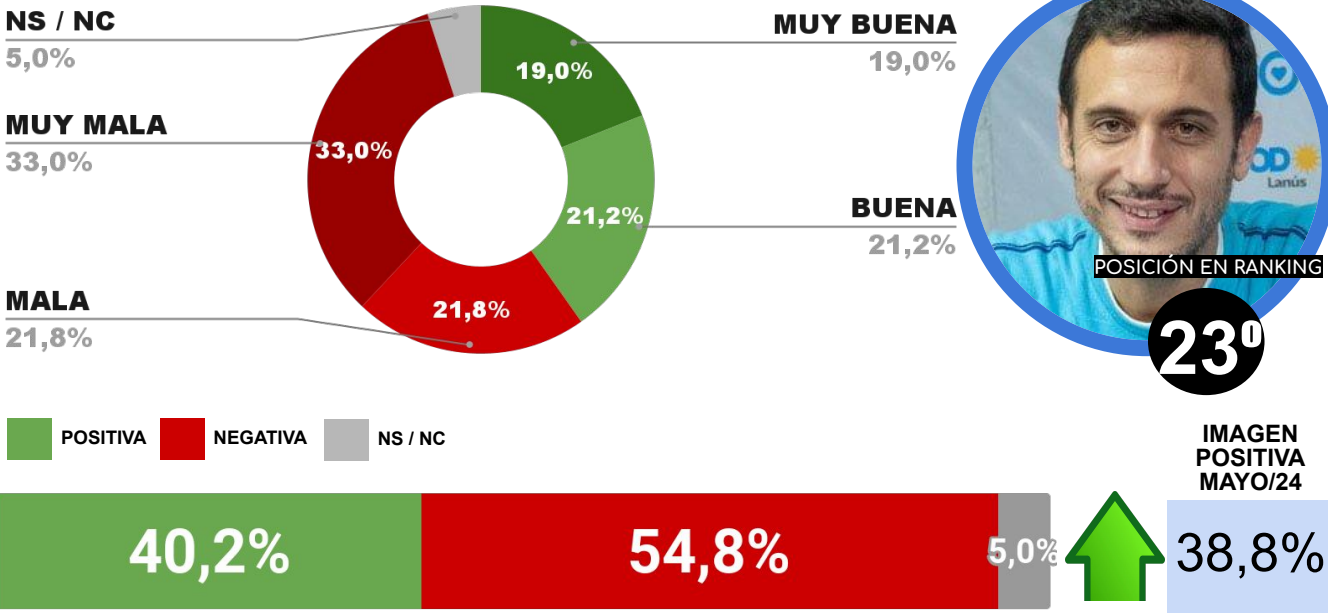

IMAGEN INTENDENTE RAMÓN LANUS

**ENCUESTA PARTIDO DE HURLINGHAM - CB CONSULTORA OPINIÓN PÚBLICA
 5 AL 9 DE JUNIO DE 2024 - MUESTRA 610 CASOS**

IMAGEN INTENDENTE DAMIÁN SELCI

**ENCUESTA PARTIDO DE LA MATANZA - CB CONSULTORA OPINIÓN PÚBLICA
 5 AL 9 DE JUNIO DE 2024 - MUESTRA 670 CASOS**

IMAGEN INTENDENTE FERNANDO ESPINOZA

**ENCUESTA GENERAL SAN MARTÍN - CB CONSULTORA OPINIÓN PÚBLICA
5 AL 9 DE JUNIO DE 2024 - MUESTRA 652 CASOS**

IMAGEN INTENDENTE FERNANDO MOREIRA

21º

IMAGEN POSITIVA MAYO/24

POSITIVA NEGATIVA NS / NC

**ENCUESTA PARTIDO DE MERLO - CB CONSULTORA OPINIÓN PÚBLICA
5 AL 9 DE JUNIO DE 2024 - MUESTRA 645 CASOS**

IMAGEN INTENDENTE GUSTAVO MENÉNDEZ

22º

IMAGEN POSITIVA MAYO/24

POSITIVA NEGATIVA NS / NC

**ENCUESTA PARTIDO DE LANÚS - CB CONSULTORA OPINIÓN PÚBLICA
5 AL 9 DE JUNIO DE 2024 - MUESTRA 659 CASOS**

IMAGEN INTENDENTE JULIÁN ÁLVAREZ

**ENCUESTA PARTIDO DE JOSÉ C. PAZ - CB CONSULTORA OPINIÓN PÚBLICA
5 AL 9 DE JUNIO DE 2024 - MUESTRA 637 CASOS**