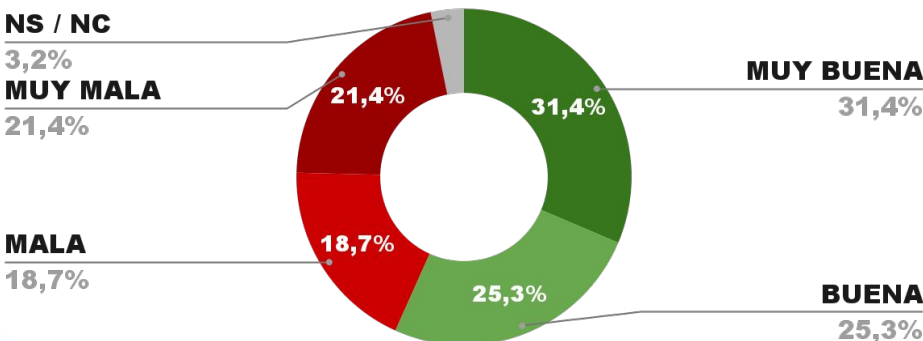

IMAGEN INTENDENTE JUAN JOSÉ MUSSI

POSITIVA NEGATIVA NS / NC

**ENCUESTA PARTIDO DE QUILMES - CB CONSULTORA OPINIÓN PÚBLICA
5 AL 9 DE JUNIO DE 2024 - MUESTRA 662 CASOS**

IMAGEN INTENDENTE MAYRA MENDOZA

POSICIÓN EN RANKING

11º

IMAGEN POSITIVA MAYO/24

POSITIVA NEGATIVA NS / NC

**ENCUESTA PARTIDO DE MORENO - CB CONSULTORA OPINIÓN PÚBLICA
5 AL 9 DE JUNIO DE 2024 - MUESTRA 610 CASOS**

IMAGEN INTENDENTA MARIEL FERNÁNDEZ

POSICIÓN EN RANKING

12º

IMAGEN POSITIVA MAYO/24

POSITIVA NEGATIVA NS / NC

**ENCUESTA PARTIDO DE AVELLANEDA - CB CONSULTORA OPINIÓN PÚBLICA
 5 AL 9 DE JUNIO DE 2024 - MUESTRA 641 CASOS**

IMAGEN INTENDENTE JORGE FERRARESÍ

**ENCUESTA LOMAS DE ZAMORA - CB CONSULTORA OPINIÓN PÚBLICA
 5 AL 9 DE JUNIO DE 2024 - MUESTRA 621 CASOS**

IMAGEN INTENDENTE FEDERICO OTERMIN

**ENCUESTA FLORENCIO VARELA - CB CONSULTORA OPINIÓN PÚBLICA
 5 AL 9 DE JUNIO DE 2024 - MUESTRA 601 CASOS**

IMAGEN INTENDENTE ANDRÉS WATSON

**ENCUESTA PARTIDO DE MORÓN - CB CONSULTORA OPINIÓN PÚBLICA
 5 AL 9 DE JUNIO DE 2024 - MUESTRA 616 CASOS**