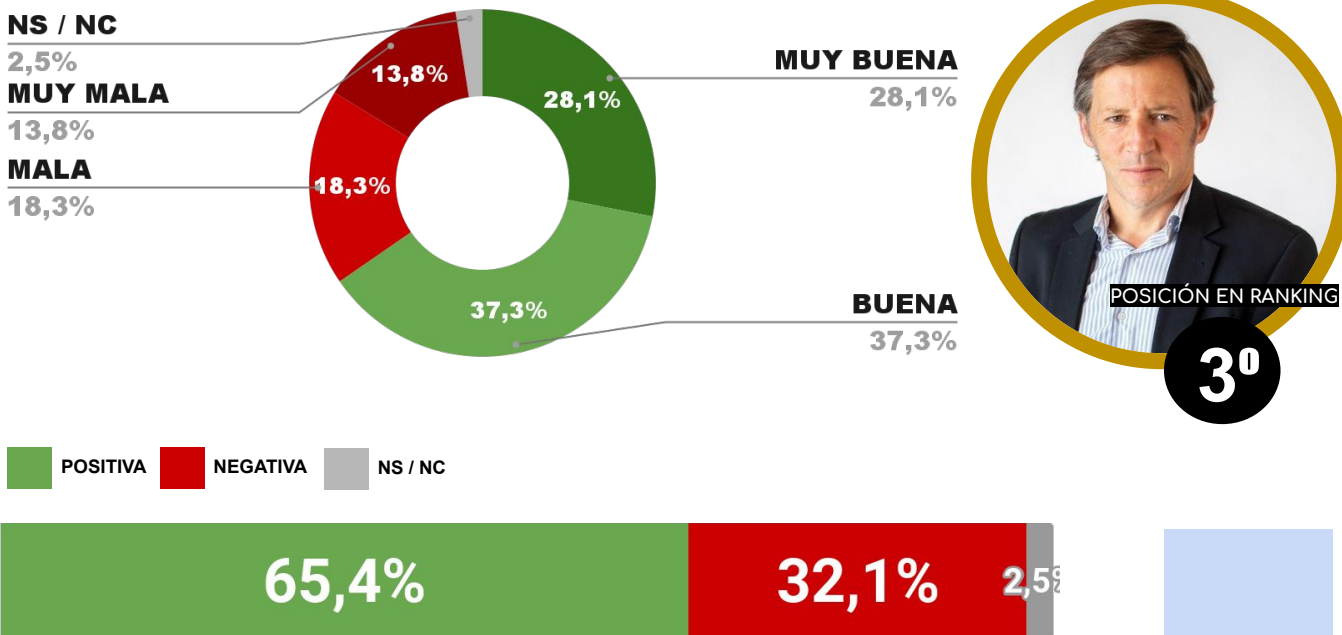

CAPÍTULO 2

IMAGEN PARTIDO POR PARTIDO DE JAVIER MILEI

**RANKING DE IMAGEN POSITIVA PARTIDO POR PARTIDO GBA
JAVIER MILEI - JUNIO 2024 -**

CAPÍTULO 3

DESGLOSE POR INTENDENTES GBA

**ENCUESTA TRES DE FEBRERO - CB CONSULTORA OPINIÓN PÚBLICA
 5 AL 9 DE JUNIO DE 2024 - MUESTRA 655 CASOS**

IMAGEN INTENDENTE DIEGO VALENZUELA

1º

POSITIVA NEGATIVA NS / NC

**ENCUESTA MALVINAS ARGENTINAS - CB CONSULTORA OPINIÓN PÚBLICA
 5 AL 9 DE JUNIO DE 2024 - MUESTRA 610 CASOS**

IMAGEN INTENDENTE LEONARDO NARDINI

2º

POSITIVA NEGATIVA NS / NC

**ENCUESTA SAN MIGUEL- CB CONSULTORA OPINIÓN PÚBLICA
5 AL 9 DE JUNIO DE 2024 - MUESTRA 619 CASOS**

IMAGEN INTENDENTE JAIME MÉNDEZ

**ENCUESTA PILAR - CB CONSULTORA OPINIÓN PÚBLICA
5 AL 9 DE JUNIO 2023 - MUESTRA 629 CASOS**

IMAGEN INTENDENTE FEDERICO ACHAVAL

IMAGEN POSITIVA MAYO/24

**ENCUESTA ESTEBAN ECHEVERRÍA - CB CONSULTORA OPINIÓN PÚBLICA
5 AL 9 DE JUNIO DE 2024 - MUESTRA 621 CASOS**

IMAGEN INTENDENTE FERNANDO GRAY

POSICIÓN EN RANKING