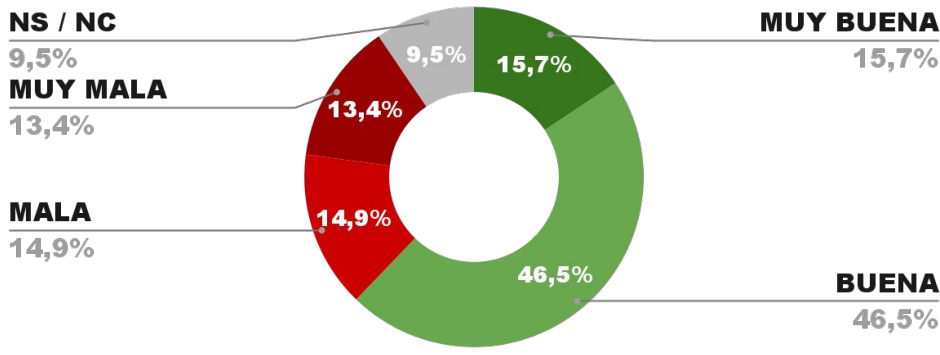

5º

IMAGEN POSITIVA MAYO/24

POSITIVA NEGATIVA NS / NC

**ENCUESTA SAN FERNANDO - CB CONSULTORA OPINIÓN PÚBLICA
5 AL 9 DE JUNIO DE 2024 - MUESTRA 643 CASOS**

IMAGEN INTENDENTE JUAN ANDREOTTI

POSICIÓN EN RANKING

6º

IMAGEN POSITIVA MAYO/24

POSITIVA NEGATIVA NS / NC

ENCUESTA VICENTE LÓPEZ - CB CONSULTORA OPINIÓN PÚBLICA
5 AL 9 DE JUNIO DE 2024 - MUESTRA 635 CASOS

IMAGEN INTENDENTE SOLEDAD MARTÍNEZ

POSITIVA NEGATIVA NS / NC

IMAGEN POSITIVA MAYO/24

ENCUESTA PARTIDO DE TIGRE - CB CONSULTORA OPINIÓN PÚBLICA
5 AL 9 DE JUNIO DE 2024 - MUESTRA 627 CASOS

IMAGEN INTENDENTE JULIO ZAMORA

POSITIVA NEGATIVA NS / NC

IMAGEN POSITIVA MAYO/24

**ENCUESTA ALMIRANTE BROWN - CB CONSULTORA OPINIÓN PÚBLICA
5 AL 9 DE JUNIO DE 2024 - MUESTRA 637 CASOS**

IMAGEN INTENDENTE MARIANO CASCALLARES

POSITIVA NEGATIVA NS / NC

**ENCUESTA PARTIDO DE BERAZATEGUI - CB CONSULTORA OPINIÓN PÚBLICA
5 AL 9 DE JUNIO DE 2024 - MUESTRA 638 CASOS**