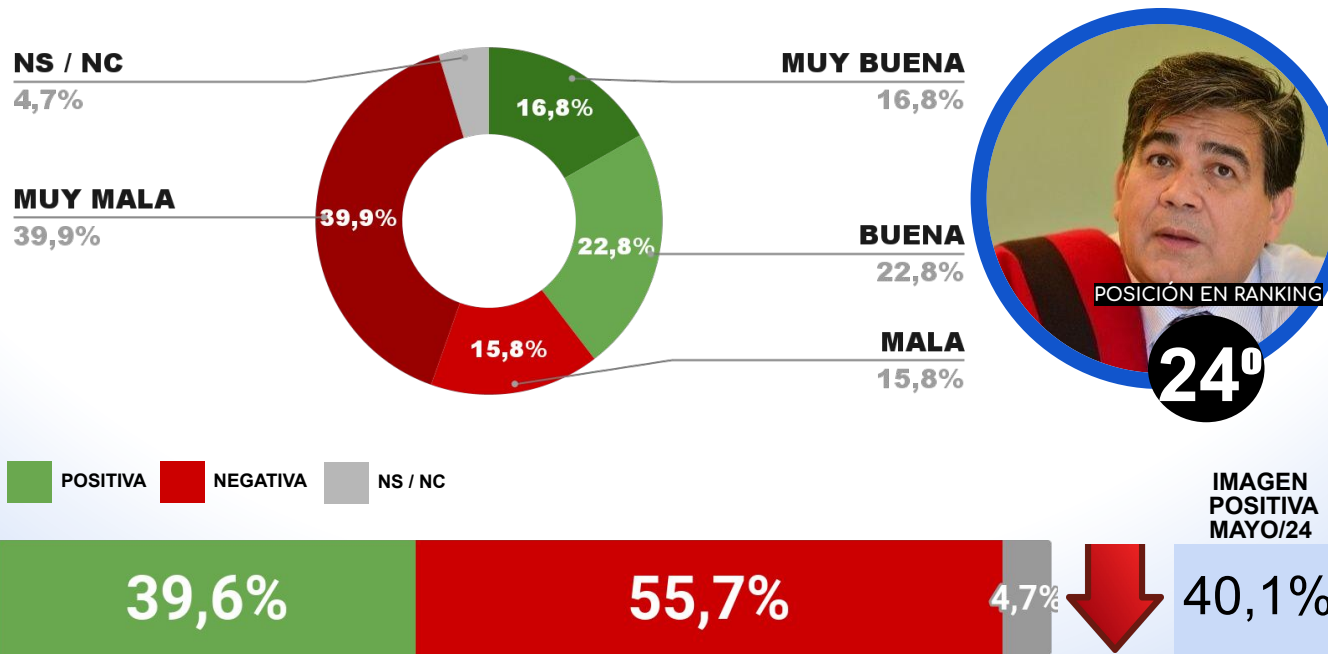

**ENCUESTA PARTIDO DE JOSÉ C. PAZ - CB CONSULTORA OPINIÓN PÚBLICA
5 AL 9 DE JUNIO DE 2024 - MUESTRA 637 CASOS**

IMAGEN INTENDENTE MARIO ISHII