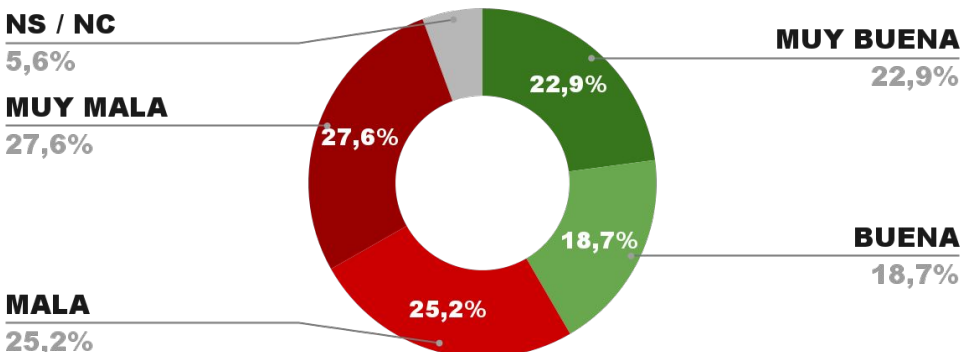

IMAGEN INTENDENTE FEDERICO OTERMIN

**ENCUESTA FLORENCIO VARELA - CB CONSULTORA OPINIÓN PÚBLICA
 5 AL 9 DE JUNIO DE 2024 - MUESTRA 601 CASOS**

IMAGEN INTENDENTE ANDRÉS WATSON

**ENCUESTA PARTIDO DE MORÓN - CB CONSULTORA OPINIÓN PÚBLICA
 5 AL 9 DE JUNIO DE 2024 - MUESTRA 616 CASOS**

IMAGEN INTENDENTE LUCAS GHÍ

**ENCUESTA PARTIDO DE ITUZAINGÓ - CB CONSULTORA OPINIÓN PÚBLICA
5 AL 9 DE JUNIO DE 2024 - MUESTRA 605 CASOS**

IMAGEN INTENDENTE PABLO DESCALZO

**ENCUESTA PARTIDO DE SAN ISIDRO - CB CONSULTORA OPINIÓN PÚBLICA
5 AL 9 DE JUNIO DE 2024 - MUESTRA 642 CASOS**

IMAGEN INTENDENTE RAMÓN LANUS

**ENCUESTA PARTIDO DE HURLINGHAM - CB CONSULTORA OPINIÓN PÚBLICA
 5 AL 9 DE JUNIO DE 2024 - MUESTRA 610 CASOS**

IMAGEN INTENDENTE DAMIÁN SELCI

**ENCUESTA PARTIDO DE LA MATANZA - CB CONSULTORA OPINIÓN PÚBLICA
 5 AL 9 DE JUNIO DE 2024 - MUESTRA 670 CASOS**

IMAGEN INTENDENTE FERNANDO ESPINOZA

**ENCUESTA GENERAL SAN MARTÍN - CB CONSULTORA OPINIÓN PÚBLICA
5 AL 9 DE JUNIO DE 2024 - MUESTRA 652 CASOS**

IMAGEN INTENDENTE FERNANDO MOREIRA

21º

IMAGEN POSITIVA MAYO/24