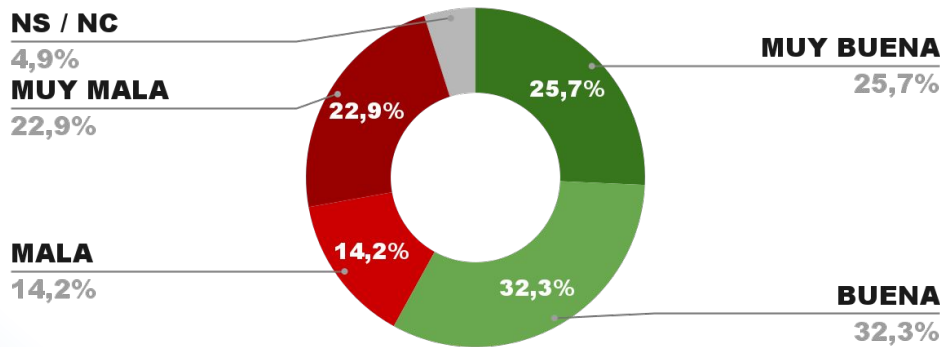

IMAGEN POSITIVA MAYO/24

ENCUESTA PARTIDO DE TIGRE - CB CONSULTORA OPINIÓN PÚBLICA
5 AL 9 DE JUNIO DE 2024 - MUESTRA 627 CASOS

IMAGEN INTENDENTE JULIO ZAMORA

POSITIVA NEGATIVA NS / NC

IMAGEN POSITIVA MAYO/24

**ENCUESTA ALMIRANTE BROWN - CB CONSULTORA OPINIÓN PÚBLICA
5 AL 9 DE JUNIO DE 2024 - MUESTRA 637 CASOS**

IMAGEN INTENDENTE MARIANO CASCALLARES

POSITIVA NEGATIVA NS / NC

**ENCUESTA PARTIDO DE BERAZATEGUI - CB CONSULTORA OPINIÓN PÚBLICA
5 AL 9 DE JUNIO DE 2024 - MUESTRA 638 CASOS**

IMAGEN INTENDENTE JUAN JOSÉ MUSSI

POSITIVA NEGATIVA NS / NC

**ENCUESTA PARTIDO DE QUILMES - CB CONSULTORA OPINIÓN PÚBLICA
5 AL 9 DE JUNIO DE 2024 - MUESTRA 662 CASOS**

IMAGEN INTENDENTE MAYRA MENDOZA

POSICIÓN EN RANKING

11º

IMAGEN POSITIVA MAYO/24

POSITIVA NEGATIVA NS / NC

**ENCUESTA PARTIDO DE MORENO - CB CONSULTORA OPINIÓN PÚBLICA
5 AL 9 DE JUNIO DE 2024 - MUESTRA 610 CASOS**

IMAGEN INTENDENTA MARIEL FERNÁNDEZ

POSICIÓN EN RANKING