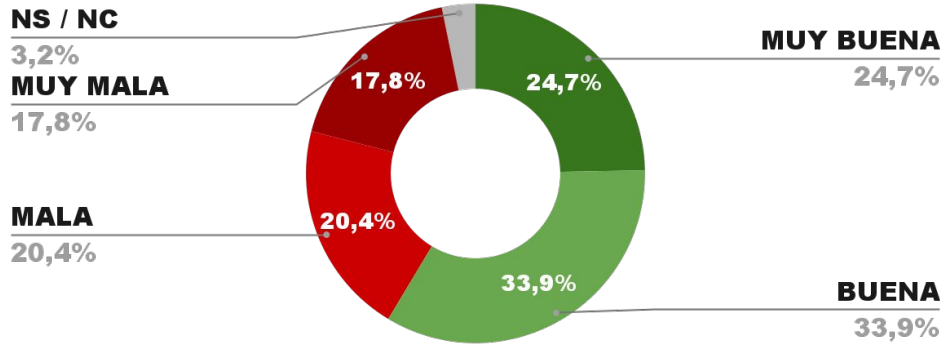

6º

IMAGEN POSITIVA MAYO/24

POSITIVA NEGATIVA NS / NC

ENCUESTA VICENTE LÓPEZ - CB CONSULTORA OPINIÓN PÚBLICA
5 AL 9 DE JUNIO DE 2024 - MUESTRA 635 CASOS

IMAGEN INTENDENTE SOLEDAD MARTÍNEZ

POSITIVA NEGATIVA NS / NC

IMAGEN POSITIVA MAYO/24

ENCUESTA PARTIDO DE TIGRE - CB CONSULTORA OPINIÓN PÚBLICA
5 AL 9 DE JUNIO DE 2024 - MUESTRA 627 CASOS

IMAGEN INTENDENTE JULIO ZAMORA

POSITIVA NEGATIVA NS / NC

IMAGEN POSITIVA MAYO/24

**ENCUESTA ALMIRANTE BROWN - CB CONSULTORA OPINIÓN PÚBLICA
5 AL 9 DE JUNIO DE 2024 - MUESTRA 637 CASOS**

IMAGEN INTENDENTE MARIANO CASCALLARES

POSITIVA NEGATIVA NS / NC

**ENCUESTA PARTIDO DE BERAZATEGUI - CB CONSULTORA OPINIÓN PÚBLICA
5 AL 9 DE JUNIO DE 2024 - MUESTRA 638 CASOS**

IMAGEN INTENDENTE JUAN JOSÉ MUSSI

POSITIVA NEGATIVA NS / NC

**ENCUESTA PARTIDO DE QUILMES - CB CONSULTORA OPINIÓN PÚBLICA
5 AL 9 DE JUNIO DE 2024 - MUESTRA 662 CASOS**

IMAGEN INTENDENTE MAYRA MENDOZA

POSICIÓN EN RANKING