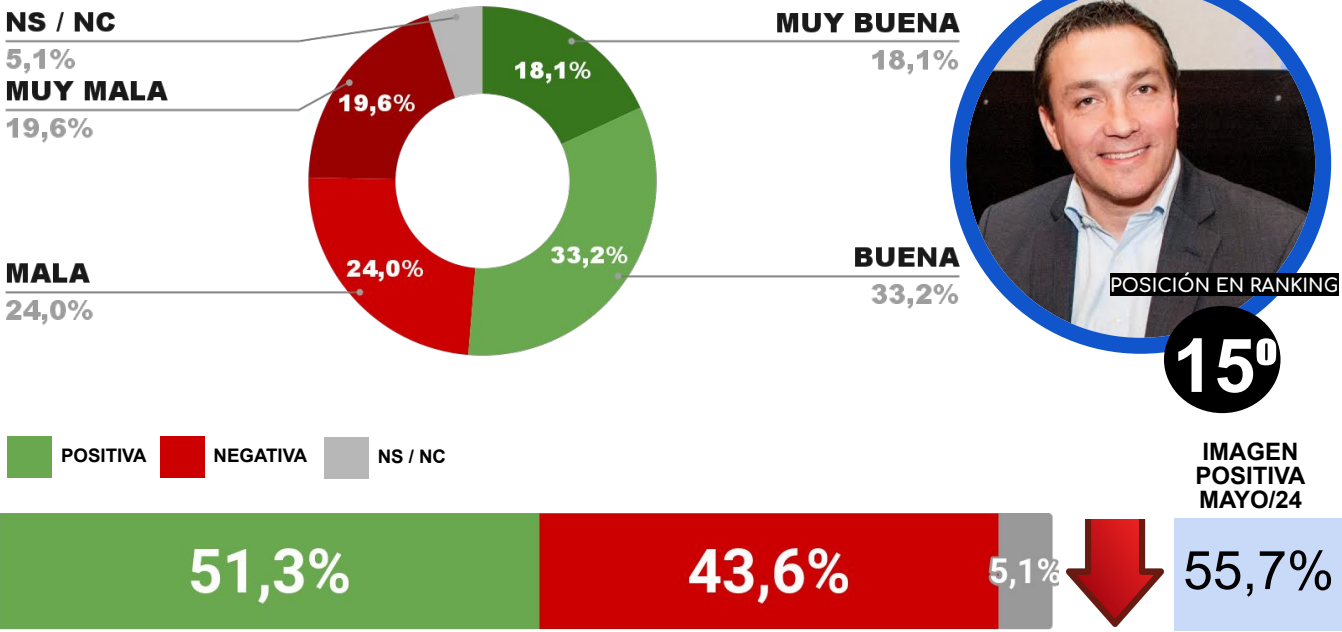

11º

IMAGEN POSITIVA MAYO/24

POSITIVA NEGATIVA NS / NC

**ENCUESTA PARTIDO DE MORENO - CB CONSULTORA OPINIÓN PÚBLICA
5 AL 9 DE JUNIO DE 2024 - MUESTRA 610 CASOS**

IMAGEN INTENDENTA MARIEL FERNÁNDEZ

POSICIÓN EN RANKING

12º

IMAGEN POSITIVA MAYO/24

POSITIVA NEGATIVA NS / NC

**ENCUESTA PARTIDO DE AVELLANEDA - CB CONSULTORA OPINIÓN PÚBLICA
 5 AL 9 DE JUNIO DE 2024 - MUESTRA 641 CASOS**

IMAGEN INTENDENTE JORGE FERRARESÍ

**ENCUESTA LOMAS DE ZAMORA - CB CONSULTORA OPINIÓN PÚBLICA
 5 AL 9 DE JUNIO DE 2024 - MUESTRA 621 CASOS**

IMAGEN INTENDENTE FEDERICO OTERMIN

**ENCUESTA FLORENCIO VARELA - CB CONSULTORA OPINIÓN PÚBLICA
 5 AL 9 DE JUNIO DE 2024 - MUESTRA 601 CASOS**

IMAGEN INTENDENTE ANDRÉS WATSON

**ENCUESTA PARTIDO DE MORÓN - CB CONSULTORA OPINIÓN PÚBLICA
 5 AL 9 DE JUNIO DE 2024 - MUESTRA 616 CASOS**

IMAGEN INTENDENTE LUCAS GHÍ

**ENCUESTA PARTIDO DE ITUZAINGÓ - CB CONSULTORA OPINIÓN PÚBLICA
5 AL 9 DE JUNIO DE 2024 - MUESTRA 605 CASOS**

IMAGEN INTENDENTE PABLO DESCALZO

**ENCUESTA PARTIDO DE SAN ISIDRO - CB CONSULTORA OPINIÓN PÚBLICA
5 AL 9 DE JUNIO DE 2024 - MUESTRA 642 CASOS**