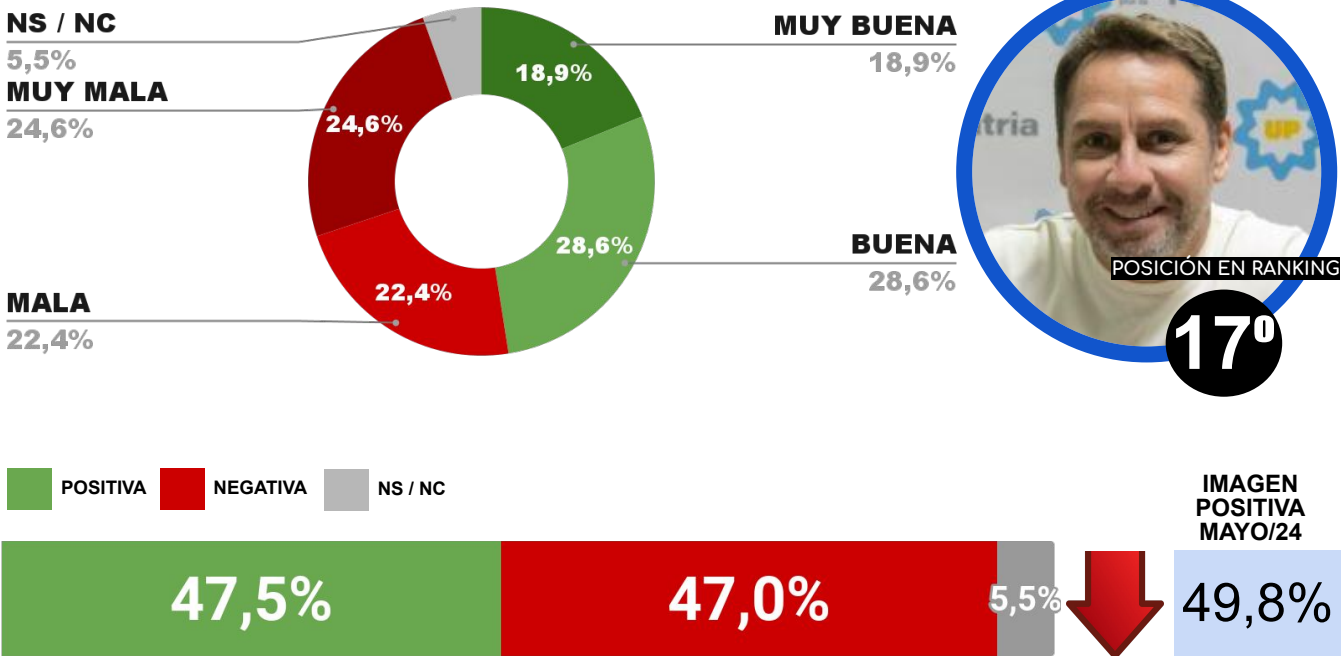

11º

IMAGEN POSITIVA MAYO/24

POSITIVA NEGATIVA NS / NC

**ENCUESTA PARTIDO DE MORENO - CB CONSULTORA OPINIÓN PÚBLICA
5 AL 9 DE JUNIO DE 2024 - MUESTRA 610 CASOS**

IMAGEN INTENDENTA MARIEL FERNÁNDEZ

POSICIÓN EN RANKING

12º

IMAGEN POSITIVA MAYO/24

POSITIVA NEGATIVA NS / NC

**ENCUESTA PARTIDO DE AVELLANEDA - CB CONSULTORA OPINIÓN PÚBLICA
 5 AL 9 DE JUNIO DE 2024 - MUESTRA 641 CASOS**

IMAGEN INTENDENTE JORGE FERRARESÍ

**ENCUESTA LOMAS DE ZAMORA - CB CONSULTORA OPINIÓN PÚBLICA
 5 AL 9 DE JUNIO DE 2024 - MUESTRA 621 CASOS**

IMAGEN INTENDENTE FEDERICO OTERMIN

**ENCUESTA FLORENCIO VARELA - CB CONSULTORA OPINIÓN PÚBLICA
 5 AL 9 DE JUNIO DE 2024 - MUESTRA 601 CASOS**

IMAGEN INTENDENTE ANDRÉS WATSON

**ENCUESTA PARTIDO DE MORÓN - CB CONSULTORA OPINIÓN PÚBLICA
 5 AL 9 DE JUNIO DE 2024 - MUESTRA 616 CASOS**

IMAGEN INTENDENTE LUCAS GHÍ

**ENCUESTA PARTIDO DE ITUZAINGÓ - CB CONSULTORA OPINIÓN PÚBLICA
5 AL 9 DE JUNIO DE 2024 - MUESTRA 605 CASOS**

IMAGEN INTENDENTE PABLO DESCALZO

**ENCUESTA PARTIDO DE SAN ISIDRO - CB CONSULTORA OPINIÓN PÚBLICA
5 AL 9 DE JUNIO DE 2024 - MUESTRA 642 CASOS**