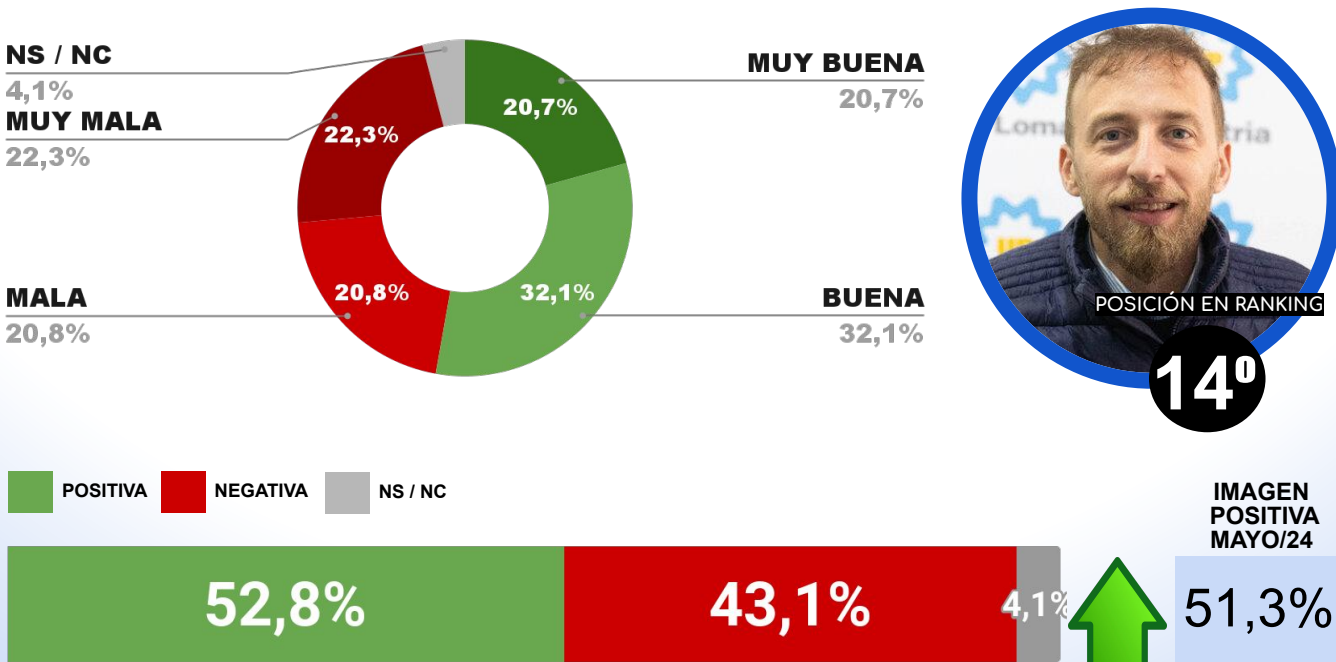

11º

IMAGEN POSITIVA MAYO/24

POSITIVA NEGATIVA NS / NC

**ENCUESTA PARTIDO DE MORENO - CB CONSULTORA OPINIÓN PÚBLICA
5 AL 9 DE JUNIO DE 2024 - MUESTRA 610 CASOS**

IMAGEN INTENDENTA MARIEL FERNÁNDEZ

POSICIÓN EN RANKING

12º

IMAGEN POSITIVA MAYO/24

POSITIVA NEGATIVA NS / NC

**ENCUESTA PARTIDO DE AVELLANEDA - CB CONSULTORA OPINIÓN PÚBLICA
 5 AL 9 DE JUNIO DE 2024 - MUESTRA 641 CASOS**

IMAGEN INTENDENTE JORGE FERRARESÍ

**ENCUESTA LOMAS DE ZAMORA - CB CONSULTORA OPINIÓN PÚBLICA
 5 AL 9 DE JUNIO DE 2024 - MUESTRA 621 CASOS**

IMAGEN INTENDENTE FEDERICO OTERMIN

**ENCUESTA FLORENCIO VARELA - CB CONSULTORA OPINIÓN PÚBLICA
 5 AL 9 DE JUNIO DE 2024 - MUESTRA 601 CASOS**

IMAGEN INTENDENTE ANDRÉS WATSON

**ENCUESTA PARTIDO DE MORÓN - CB CONSULTORA OPINIÓN PÚBLICA
 5 AL 9 DE JUNIO DE 2024 - MUESTRA 616 CASOS**

IMAGEN INTENDENTE LUCAS GHÍ

**ENCUESTA PARTIDO DE ITUZAINGÓ - CB CONSULTORA OPINIÓN PÚBLICA
5 AL 9 DE JUNIO DE 2024 - MUESTRA 605 CASOS**

IMAGEN INTENDENTE PABLO DESCALZO

**ENCUESTA PARTIDO DE SAN ISIDRO - CB CONSULTORA OPINIÓN PÚBLICA
5 AL 9 DE JUNIO DE 2024 - MUESTRA 642 CASOS**