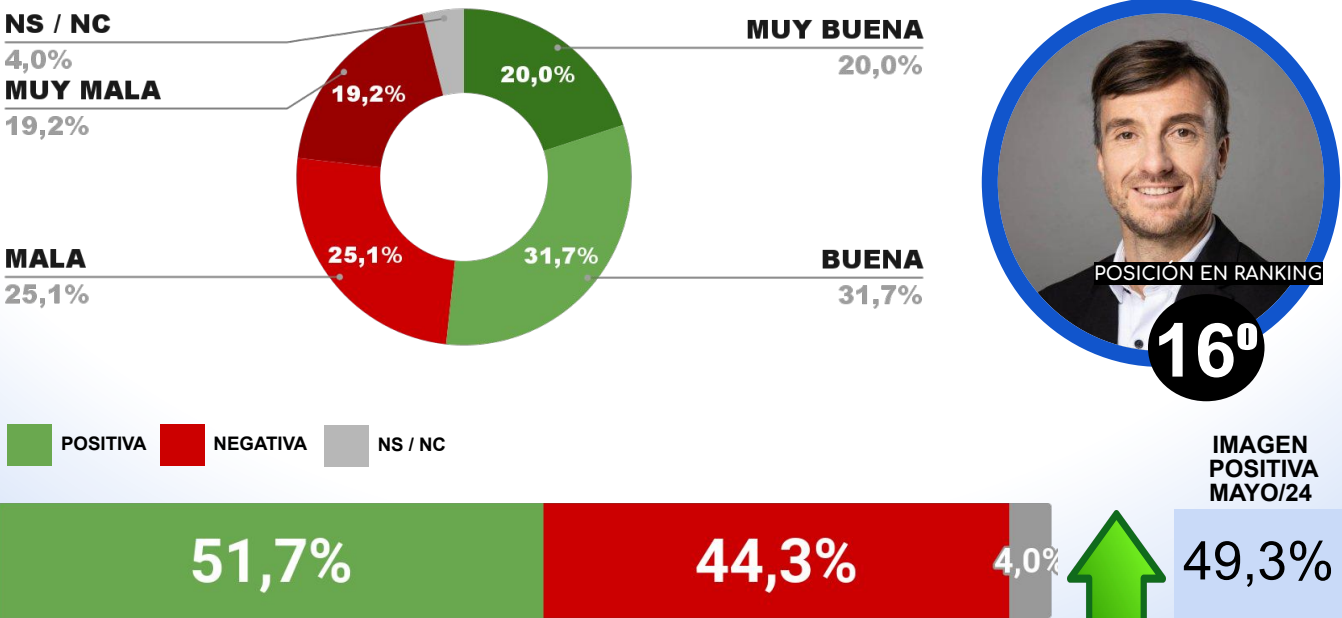

11º

IMAGEN POSITIVA MAYO/24

POSITIVA NEGATIVA NS / NC

**ENCUESTA PARTIDO DE MORENO - CB CONSULTORA OPINIÓN PÚBLICA
5 AL 9 DE JUNIO DE 2024 - MUESTRA 610 CASOS**

IMAGEN INTENDENTA MARIEL FERNÁNDEZ

POSICIÓN EN RANKING

12º

IMAGEN POSITIVA MAYO/24

POSITIVA NEGATIVA NS / NC

**ENCUESTA PARTIDO DE AVELLANEDA - CB CONSULTORA OPINIÓN PÚBLICA
 5 AL 9 DE JUNIO DE 2024 - MUESTRA 641 CASOS**

IMAGEN INTENDENTE JORGE FERRARESÍ

**ENCUESTA LOMAS DE ZAMORA - CB CONSULTORA OPINIÓN PÚBLICA
 5 AL 9 DE JUNIO DE 2024 - MUESTRA 621 CASOS**

IMAGEN INTENDENTE FEDERICO OTERMIN

**ENCUESTA FLORENCIO VARELA - CB CONSULTORA OPINIÓN PÚBLICA
 5 AL 9 DE JUNIO DE 2024 - MUESTRA 601 CASOS**

IMAGEN INTENDENTE ANDRÉS WATSON

**ENCUESTA PARTIDO DE MORÓN - CB CONSULTORA OPINIÓN PÚBLICA
 5 AL 9 DE JUNIO DE 2024 - MUESTRA 616 CASOS**

IMAGEN INTENDENTE LUCAS GHÍ

**ENCUESTA PARTIDO DE ITUZAINGÓ - CB CONSULTORA OPINIÓN PÚBLICA
5 AL 9 DE JUNIO DE 2024 - MUESTRA 605 CASOS**

IMAGEN INTENDENTE PABLO DESCALZO

**ENCUESTA PARTIDO DE SAN ISIDRO - CB CONSULTORA OPINIÓN PÚBLICA
5 AL 9 DE JUNIO DE 2024 - MUESTRA 642 CASOS**